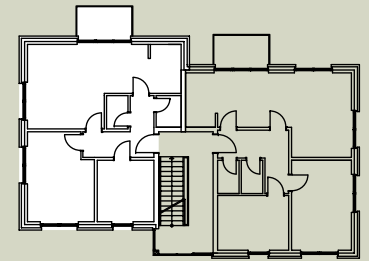

Obergeschoss

Wohnfläche ~ 67.5 m²

Bad	~	9.7 m ²
Balkon	~	1.2 m ²
Flur	~	7.3 m ²
HA/Abstellr.	~	2.2 m ²
Schlafen	~	16.2 m ²
WC	~	1.8 m ²
Wohnen/Kochen	~	29.1 m ²

Haus 21 - WE 3
Grundriss M. 1: 100

47652 Weeze
Alte Heerstr. / Kevelaerer Str.